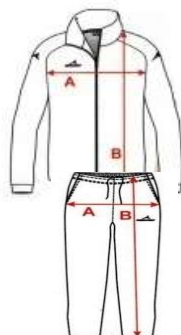

S	M	L	XL	XXL	3XL
106/110	112/116	118/122	124/128	130/134	136/140
43,5	46	48,5	50,5	52,5	53,5

POLO

TALLA	4	6	8	10	12	14
PECHO	74/78	77/81	80/84	82/86	87/91	92/96
LARGO	50	52	54	56	60	64

S	M	L	XL	XXL	3XL
98/102	102/106	108/112	114/118	119/123	125/129
68	71	74	77	80	83

BERMUDA

TALLA	4	6	8	10	12	14
CADERA	70/74	76/80	82/86	88/92	94/98	100/104
LARGO	34	36	38	40	42	44

S	M	L	XL	XXL	3XL
108/112	114/118	120/124	126/130	132/130	138/142
47	49	51	53	55	57

Patrocinadores Institucionales:

Per sempre pobles

Patrocinadores locales:

SUDADERA CUELLO REDONDO, CAPUCHA Y CREMALLERA

TALLA	4	6	8	10	12	14
PECHO	75/79	77/81	80/84	82/86	87/91	92/96
LARGO	48	50	54	56	60	64

S	M	L	XL	XXL	3XL
100/104	106/110	112/116	118/122	124/128	130/134
68	71	74	76	78	80

CHAQUETA CHANDAL

TALLA	4	6	8	10	12	14
PECHO	75/79	77/81	80/84	82/86	87/91	92/96
LARGO	48	50	54	58	62	66

S	M	L	XL	XXL	3XL
100/104	106/110	112/116	118/122	124/128	130/134
69	71	74	76	78	80

PANTALON CHANDAL