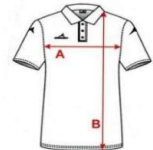

Patrocinadores Institucionales:

Patrocinadores locales:

TABLA DE MEDIDAS / TALLAJE EQUIPACIONES

Comprobar la forma de medir al/a la atleta en el video:

<https://youtu.be/M6dszTNmlko>

CAMISETA ENTRENAMIENTO (UNIVERSAL, LONDON)

TALLA	4	6	8	10	12	14
PECHO	74/78	77/81	80/84	82/86	87/91	92/96
LARGO	50	52	54	56	60	64

S	M	L	XL	XXL	3XL
98/102	102/106	108/112	114/118	119/123	125/129
68	71	74	77	80	83

PANTALON BASILEA ENTRENAMIENTO

TALLA	4	6	8	10	12	14
CADERA	70/74	76/80	82/86	88/92	94/98	100/104
LARGO	32	34	36	38	40	41,5

S	M	L	XL	XXL	3XL
106/110	112/116	118/122	124/128	130/134	136/140
43,5	46	48,5	50,5	52,5	53,5

POLO

TALLA	4	6	8	10	12	14
PECHO	74/78	77/81	80/84	82/86	87/91	92/96
LARGO	50	52	54	56	60	64

S	M	L	XL	XXL	3XL
98/102	102/106	108/112	114/118	119/123	125/129
68	71	74	77	80	83